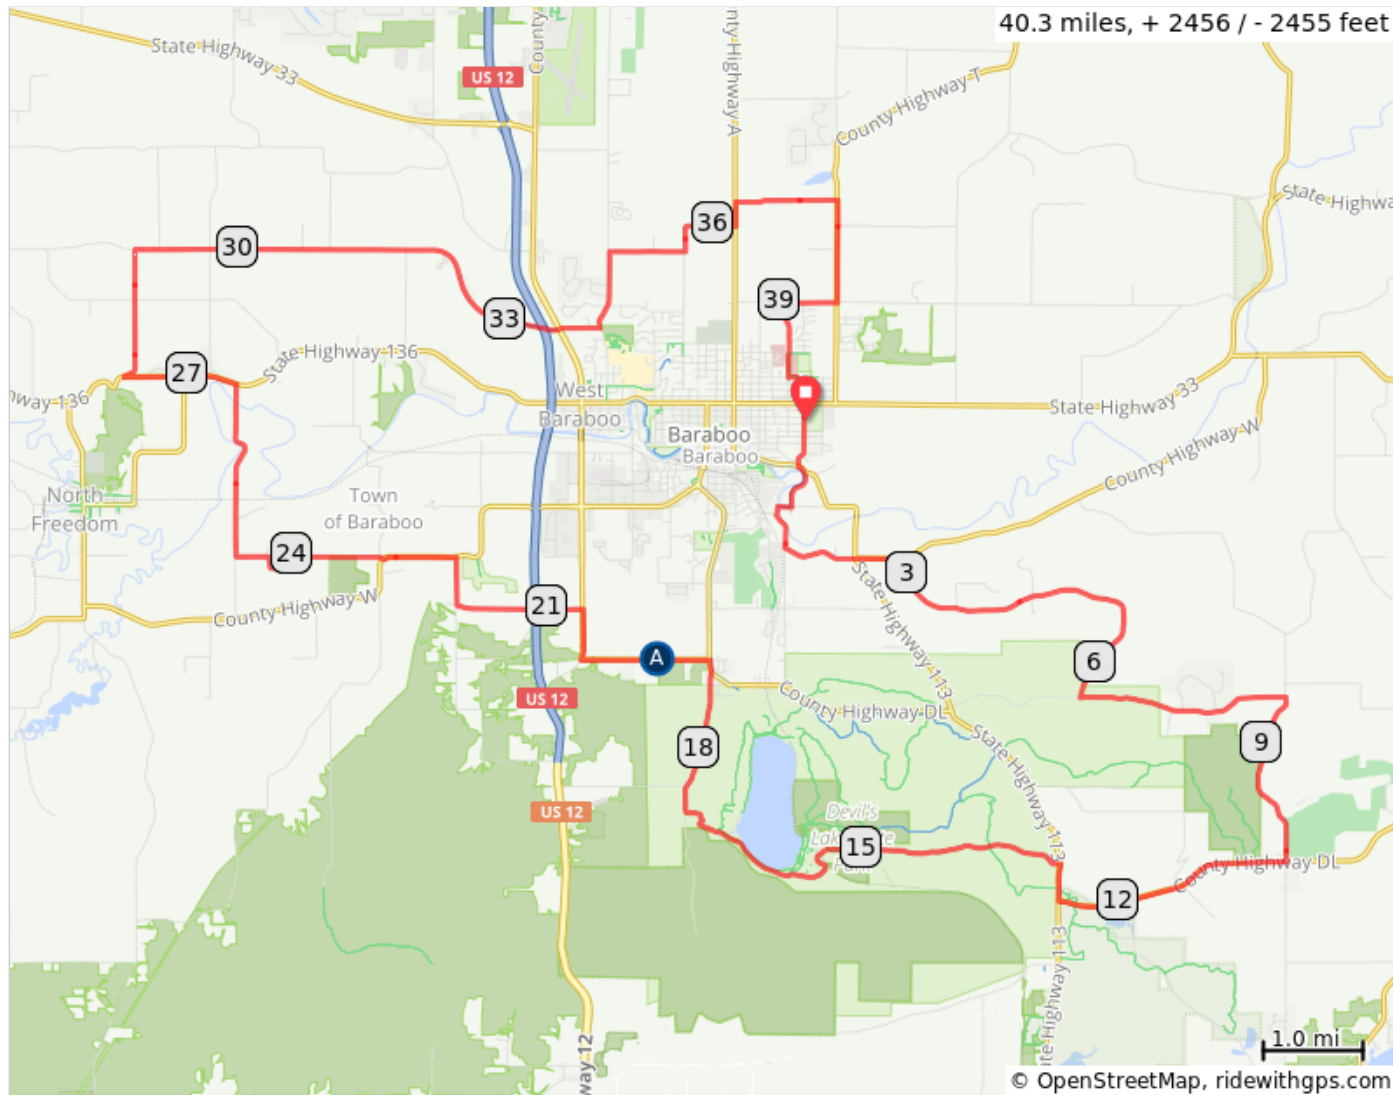

CIRCUS Gran Fondo - Novelty

CIRCUS Gran Fondo - Novelty

Num	Dist	Prev	Type	Next
1.	0.0	0.0	▶	0.5
2.	0.5	0.5	←	0.0
3.	0.5	0.0	→	0.5
4.	1.0	0.5	→	0.1
5.	1.1	0.1	←	0.1
6.	1.2	0.1	←	0.4
7.	1.6	0.4	←	0.7
8.	2.3	0.7	↑	0.5
9.	2.8	0.5	→	3.6
10.	6.4	3.6	←	2.1
11.	8.5	2.1	→	1.8
12.	10.3	1.8	→	2.4

10.3 miles. +905/-898 feet

Num	Dist	Prev	Type	Next
25.	26.5	1.8	←	1.1
26.	27.7	1.1	→	1.3
27.	29.0	1.3	→	5.0
28.	33.9	5.0	←	0.8
29.	34.7	0.8	→	0.7
30.	35.5	0.7	←	0.7
31.	36.2	0.7	←	0.2
32.	36.4	0.2	→	1.0
33.	37.4	1.0	→	1.0
34.	38.5	1.0	→	0.6
35.	39.0	0.6	←	0.8
36.	39.8	0.8	←	0.1

15.0 miles. +584/-568 feet

Num	Dist	Prev	Type	Next
13.	12.6	2.4	→	0.4
14.	13.0	0.4	←	4.4
15.	17.4	4.4	↑	1.4
16.	18.8	1.4	↑	0.1
17.	18.9	0.1	←	1.3
18.	20.2	1.3	→	0.5
19.	20.7	0.5	←	1.2
20.	21.9	1.2	→	0.5
21.	22.4	0.5	←	0.7
22.	23.1	0.7	→	0.0
23.	23.2	0.0	←	1.6
24.	24.8	1.6	→	1.8

14.5 miles. +823/-718 feet

Num	Dist	Prev	Type	Next
37.	39.9	0.1	↑	0.4
38.	40.3	0.4	▣	0.0

0.5 miles. +0/-21 feet