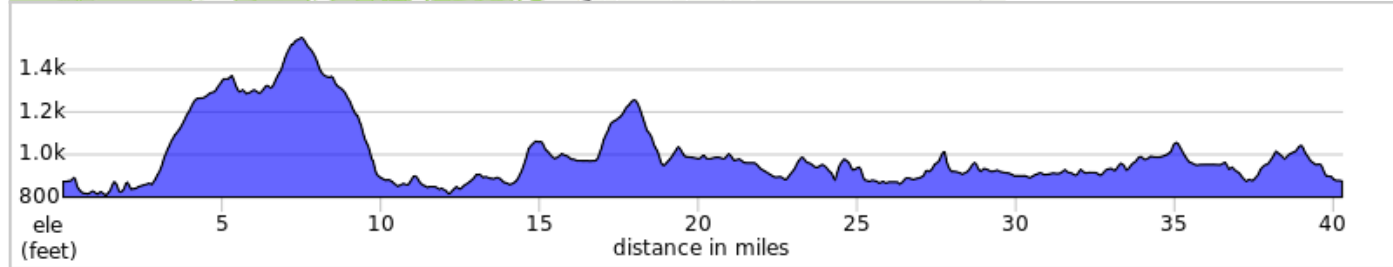

CIRCUS Gran Fondo - Novelty

CIRCUS Gran Fondo - Novelty

Num	Dist	Prev	Type	Next
1.	0.0	0.0	▶	0.5
2.	0.5	0.5	←	0.0
3.	0.5	0.0	→	0.5
4.	1.0	0.5	→	0.1
5.	1.1	0.1	←	0.1
6.	1.2	0.1	←	0.4
7.	1.6	0.4	←	0.7
8.	2.3	0.7	↑	0.5
9.	2.8	0.5	→	3.6
10.	6.4	3.6	←	2.1
11.	8.5	2.1	→	1.8
12.	10.3	1.8	→	2.4

10.3 miles. +905/-898 feet

Num	Dist	Prev	Type	Next
25.	26.5	1.8	←	1.1
26.	27.7	1.1	→	1.3
27.	29.0	1.3	→	5.0
28.	33.9	5.0	←	0.8
29.	34.7	0.8	→	0.7
30.	35.5	0.7	←	0.7
31.	36.2	0.7	←	0.2
32.	36.4	0.2	→	1.0
33.	37.4	1.0	→	1.0
34.	38.5	1.0	→	0.6
35.	39.0	0.6	←	0.8
36.	39.8	0.8	←	0.1

15.0 miles. +584/-568 feet

Num	Dist	Prev	Type	Next
13.	12.6	2.4	→	0.4
14.	13.0	0.4	←	4.4
15.	17.4	4.4	↑	1.4
16.	18.8	1.4	↑	0.1
17.	18.9	0.1	←	1.3
18.	20.2	1.3	→	0.5
19.	20.7	0.5	←	1.2
20.	21.9	1.2	→	0.5
21.	22.4	0.5	←	0.7
22.	23.1	0.7	→	0.0
23.	23.2	0.0	←	1.6
24.	24.8	1.6	→	1.8